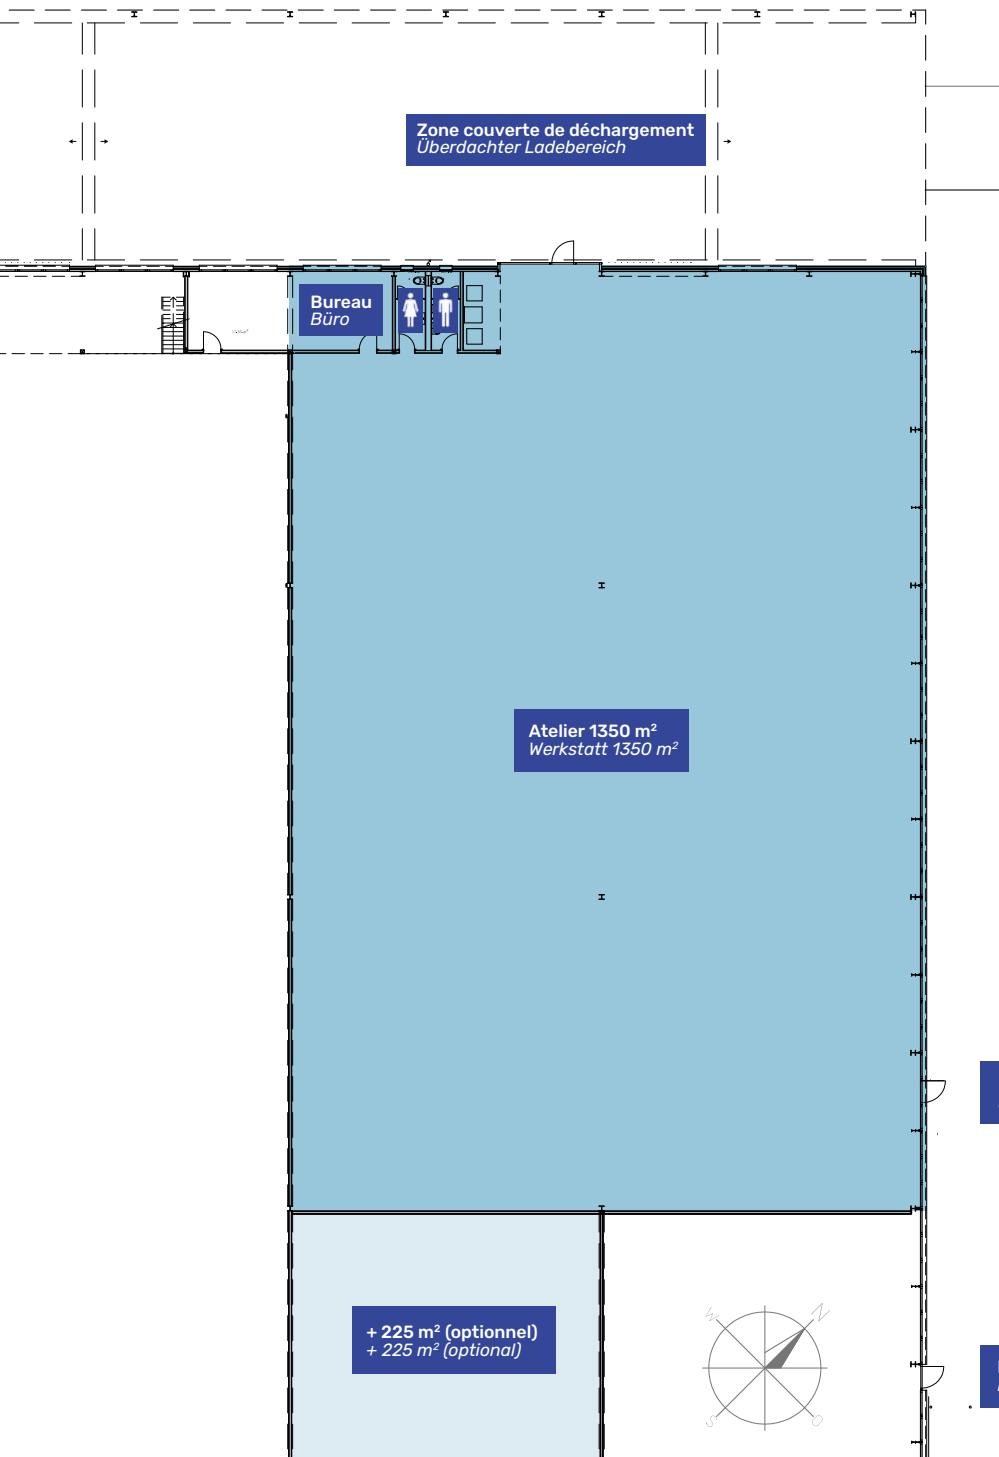

## LONG CHAMP 99

Dès 2021, installez-vous dans nos ateliers spacieux. Situés au coeur de la zone industrielle de Bienne, à deux pas de la Tissot Arena, des autoroutes et de la gare des Champs-de-Boujean, nous vous proposons plus de 1350m<sup>2</sup> de surface au sol.

## 1350 M<sup>2</sup> DE SURFACE À LOUER

Livrés à l'état brut, les ateliers sont adaptés pour tout type d'activités et aménageables au gré du preneur.

Le lieu lumineux bénéficie d'une zone de chargement couverte accessible pour les semi-remorques. Deux pa-lans de 1600 kg sont également à disposition.